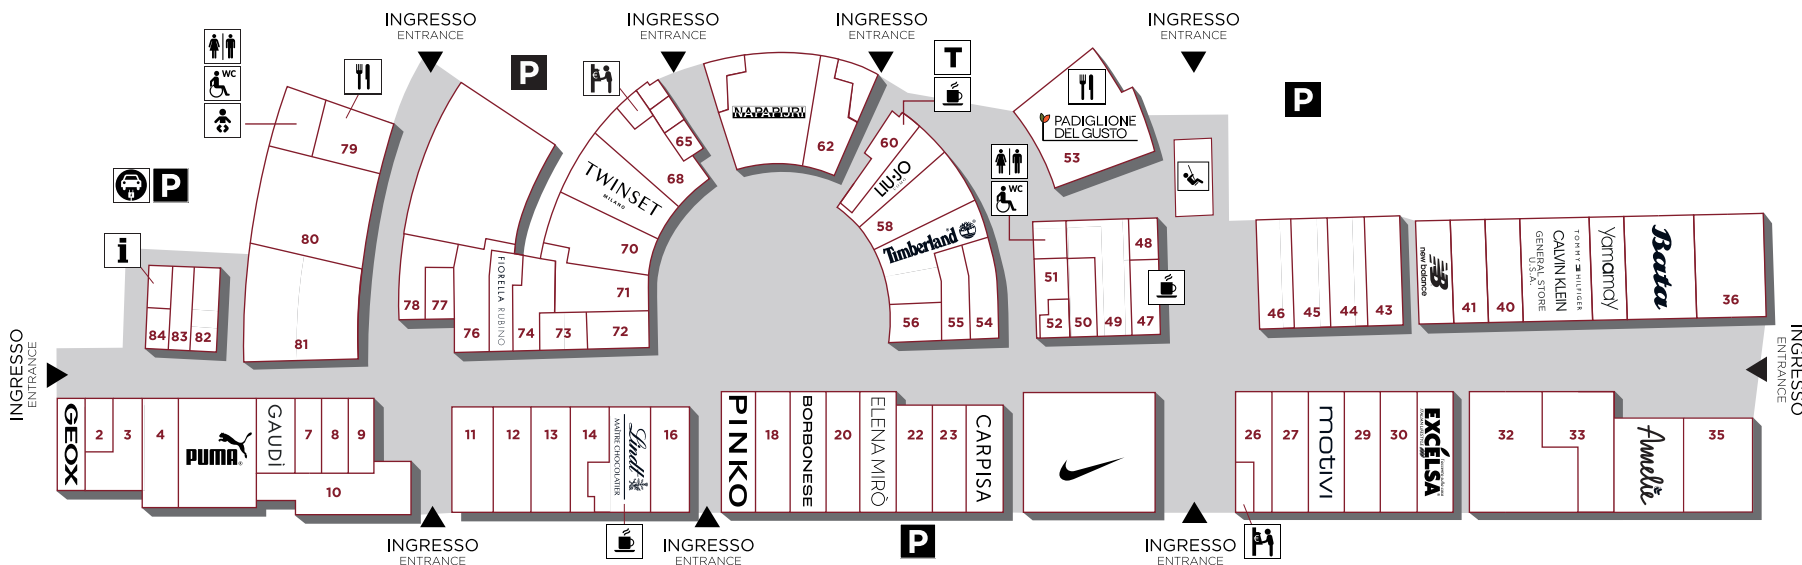

Motivi	28
New Balance	42
Nara Camicie	72
Nuvola	55
One Cashmere	73
Pinko	17
Rinascimento	26
Sartoria Italiana	40
Scorpion Bay	54
Timberland	57
Tommy Hilfiger	39
Twinsset	69
U.S. Polo Assn	4
Vossy	20
Watson & Parker	23

ABBIGLIAMENTO INTIMO LINGERIE

Bisbigli	7
Golden Point	78
Pompea	3
Triumph	22
Yamamay	38

ABBIGLIAMENTO BAMBINO CHILDREN

Boxeur Des Rues	11
Calvin Klein	39
Charanga	33
Frankie Garage	44
General Store Napapijri	63
Imperial	45
Marina Militare	74

Scorpion Bay	54
Timberland	57
Tommy Hilfiger	39
U.S. Polo Assn	4

CALZATURE & ACCESSORI SHOES & ACCESSORIES

Bata	37
Borbonese	19
Carpisa	24
Cromia	8
Florence Shoes	18
Geox	1
New Balance	42
Primadonna	10
Timberland	57
Watson & Parker	23

ABBIGLIAMENTO SPORTIVO SPORTS & OUTDOOR

Arena	83
Nike	25
Puma	5

CASA HOME

Bialetti	49
Borgo Tessile	35
Excelsa	31
Gabel	27
Novità Home	36

COSMETICI & GIOIELLERIA BEAUTY & JEWELLERY

Deborah Milano	56
Modus	12

ALTRO OTHER

Agras	77
FR Car	82
Giunti	2
GrandVision by Avanzi	50
Outly	52
Phone House	51
Toys con Te	16
Val di Vara Gallery	48

RISTORAZIONE FOOD & DRINKS

Caffè Balilla	60
La Bottega del Caffè	47
Lindt	15
Peschereccio Italia	79
PADIGLIONE DEL GUSTO	53

I Piaceri della Pasta
Il forno di Germano
Piadart

SERVIZI SERVICES

Infopoint Centre & Tourist Information	Servizi per disabili Disabled toilets	Bancomat Cash Point	Ristoranti Restaurants	Tabaccheria Tobacco shop
Servizi igienici Toilets	Fasciatoio Nappy-Changing Room	Bar Café	Area giochi Playground	Ricarica veicoli elettrici Vehicle charging stations